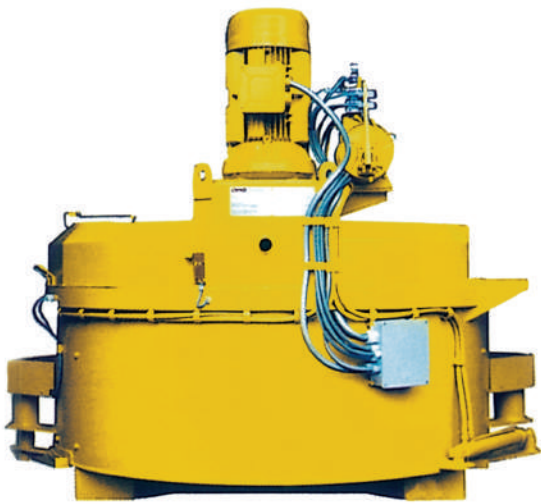

MESCOLATORE PLANETARIO

PLANETARY MIXER

MALAXEUR PLANETAIRE

MEZCLADORA PLANETARIA

- Pale e rivestimento vasca intercambiabili
- Interchangeable pan and shovels
- Plan cuve et pelles interchangeables
- Superficie pila y paletas intercambiables

	TYPE	MEP 250	MEP 375	MEP 500	MEP 750	MEP 1000	MEP 1500	MEP 2000
Capacità di carico Loading capacity Capacité chargement Capacidad de carga	Lt.	375	450	750	1125	1500	2250	3000
Resa vibrata Vibrated output Débit béton vibré Cantidad de hormigón vibrado	Lt.	250	375	500	750	1000	1500	2000
Motore elettrico Electric motor Moteur électrique Motor eléctrico	Kw.	7,5	11	19	30	45	30 +	45 +
Capacità skip Skip capacity Capacité skip Capacidad skip	Lt.	400	600	800	1200	1600	2400	3200
Produzione max. Max. production Production max. Producción máxima	Mc/h	12	18	22	32	40	60	80