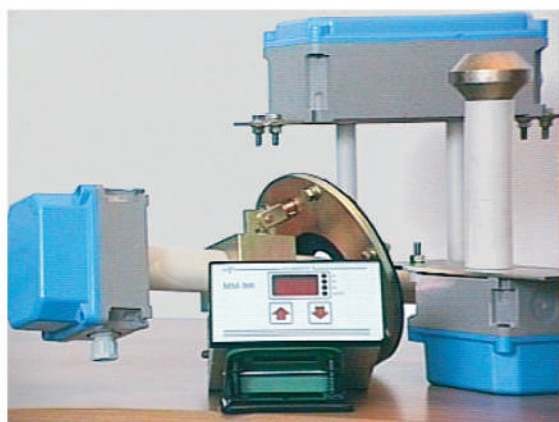

- Sonda umidità inerti
- Aggregates humidity probe
- Sonde humidity agrégats
- Control humedad de arenas