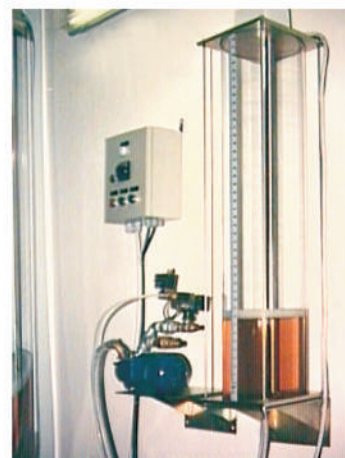

ACCESSORI PER IMPIANTI DI BETONAGGIO

OPTIONALS FOR BATCHING PLANTS

ACCESSOIRES POUR CENTRALES À BÉTON

ACCESORIOS POR LOS EQUIPOS

- Copertura tramogge e tamponatura impianto
- Hopper covering and plugging of the plant
- Couverture des trémies et tamponnement
- Cubierta de las tolvas y aislamiento de l'equipo